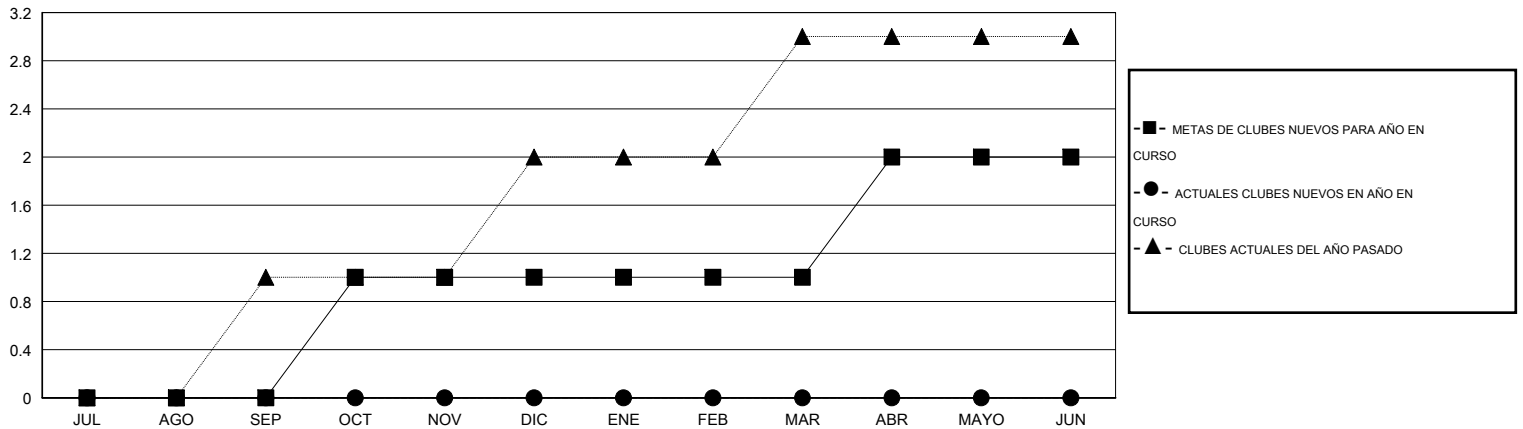

# MONTHLY MEMBERSHIP PROGRESS REPORT

District J 2

Results as of: 12/31/2014

GMT: Pedro Marrello

UBICACIÓN URUGUAY

GMT DE AE 3

Clubes					socios				
RESULTADOS DE 2014-2015					RESULTADOS DE 2014-2015				
TRIMESTRE	META DE CLUBES NUEVOS	NUEVOS CLUBES	CLUBES DADOS DE BAJA	GANANCIA/PÉRDIDA NETA	TRIMESTRE	META DE SOCIOS NUEVOS	SOCIOS FUNDADORES Y SOCIOS AÑADIDOS	SOCIOS DADOS DE BAJA	GANANCIA/PÉRDIDA NETA
JUL/AGO/SEP	0	0	0	0	JUL/AGO/SEP	10	16	21	-5
OCT/NOV/DIC	1	0	0	0	OCT/NOV/DIC	40	13	35	-22
ENE/FEB/MAR	0	0	0	0	ENE/FEB/MAR	-10	0	0	0
ABR/MAYO/JUN	1	0	0	0	ABR/MAYO/JUN	45	0	0	0

METAS Y CIFRA ACUMULATIVA DE CLUBES NUEVOS

METAS Y CIFRA ACUMULATIVA DE SOCIOS

CLUBES DADOS DE BAJA: 0	11 CLUBS OF 36 AÑADIERON 1 O MÁS SOCIOS NUEVOS	<b>DISTRIBUCIÓN POR SEXO</b>
		MASCULINO 445 (55.42%)
		FEMENINO 358 (44.58%)
<b>SOCIOS DADOS DE BAJA</b>	<a href="#">CLIC AQUÍ PARA DATOS DE SALUD DE CLUB</a>	SOCIOS EN UNIDAD FAMILIAR 142
FALLECIDOS 6		CABEZA DE FAMILIA 67
CLUB CANCELADO 0		NO ES CABEZA DE FAMILIA 75
OTRO 50		
<b>TOTAL 56</b>		