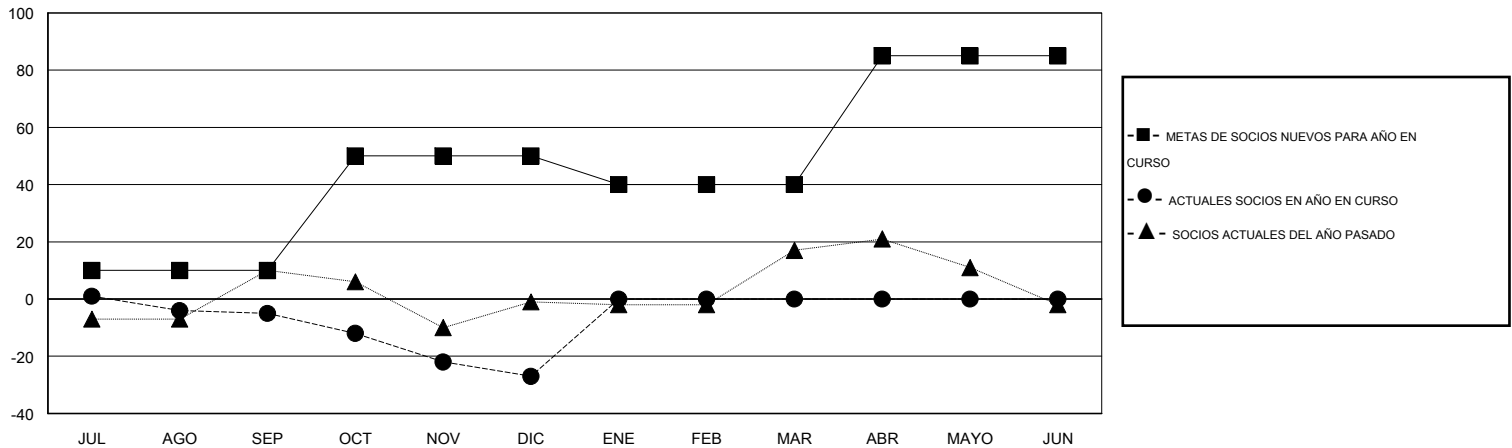

# MONTHLY MEMBERSHIP PROGRESS REPORT

District J 2

Results as of: 12/31/2014

GMT: Pedro Marrello

UBICACIÓN URUGUAY

GMT DE AE 3

Clubes					socios				
RESULTADOS DE 2014-2015					RESULTADOS DE 2014-2015				
TRIMESTRE	META DE CLUBES NUEVOS	NUEVOS CLUBES	CLUBES DADOS DE BAJA	GANANCIA/PÉRDIDA NETA	TRIMESTRE	META DE SOCIOS NUEVOS	SOCIOS FUNDADORES Y SOCIOS AÑADIDOS	SOCIOS DADOS DE BAJA	GANANCIA/PÉRDIDA NETA
JUL/AGO/SEP	0	0	0	0	JUL/AGO/SEP	10	16	21	-5
OCT/NOV/DIC	1	0	0	0	OCT/NOV/DIC	40	13	35	-22
ENE/FEB/MAR	0	0	0	0	ENE/FEB/MAR	-10	0	0	0
ABR/MAYO/JUN	1	0	0	0	ABR/MAYO/JUN	45	0	0	0

METAS Y CIFRA ACUMULATIVA DE CLUBES NUEVOS

METAS Y CIFRA ACUMULATIVA DE SOCIOS

CLUBES DADOS DE BAJA: 0	11 CLUBS OF 36 AÑADIERON 1 O MÁS SOCIOS NUEVOS	<b>DISTRIBUCIÓN POR SEXO</b>
		MASCULINO 445 (55.42%)
		FEMENINO 358 (44.58%)
<b>SOCIOS DADOS DE BAJA</b>	<a href="#">CLIC AQUÍ PARA DATOS DE SALUD DE CLUB</a>	SOCIOS EN UNIDAD FAMILIAR 142
FALLECIDOS 6		CABEZA DE FAMILIA 67
CLUB CANCELADO 0		NO ES CABEZA DE FAMILIA 75
OTRO 50		
<b>TOTAL 56</b>		